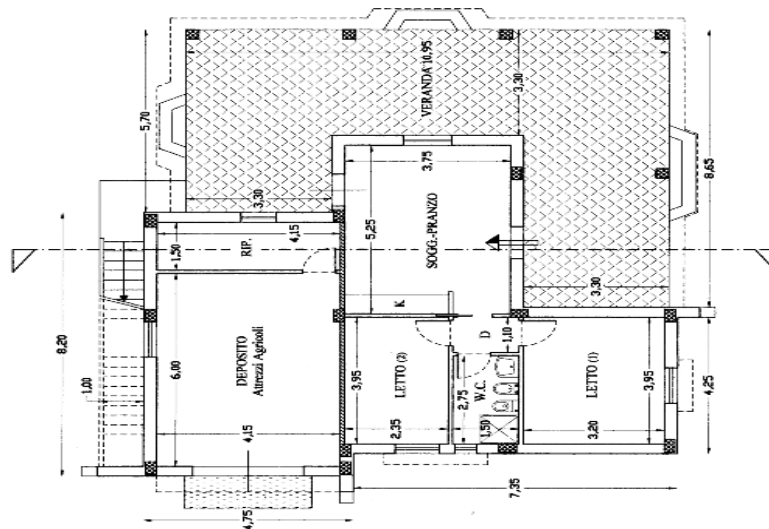

SOCG-PRANZO S.P. mq 19,69 S.F. mq 3,90 SF/SP=0,20
LETTO (1) S.P. mq 12,62 S.F. mq 1,63 SF/SP=0,13
LETTO (2) S.P. mq 9,28 S.F. mq 1,35 SF/SP=0,14

NORD

PIANTA PIANO TERRA
DA REALIZZARE

Terreno vista mare con rustico di 100 mq sito in Carovigno alla Contrada Scianolecchia, a pochi metri dalle meravigliose spiagge della Riserva di Torre Guaceto, della superficie di 5.571 mq destinato a seminativo. Possibilità di ingresso al terreno da due strade diverse.